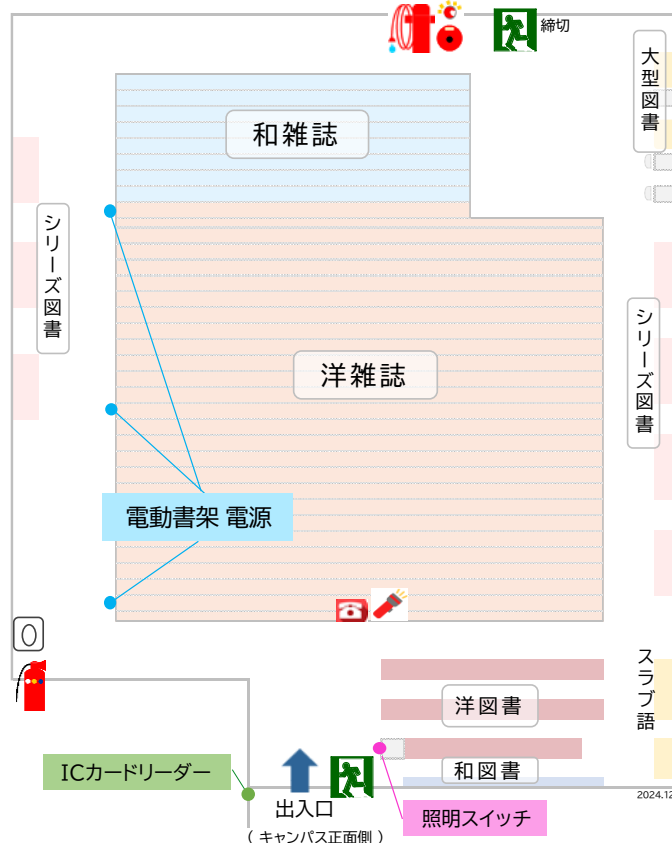

書庫 本館E棟 増築1階 (E-136N)

附属図書館宇治分館 TEL : 0774-38-3010

N棟1階東側入口の返却ポストもご利用ください
(24時間返却OK)